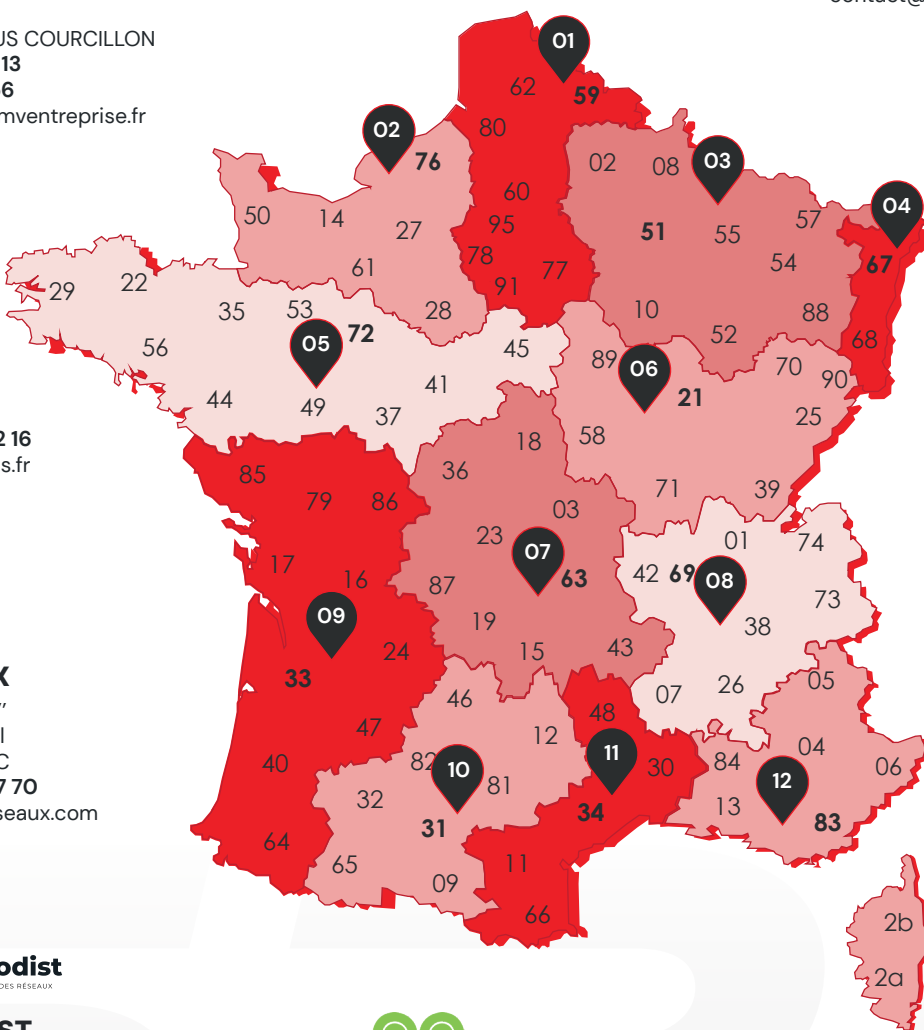

02 FD RÉSEAUX

318, Rue Augustin Fresnel
76230 ISNEAUVILLE
TÉL. : 02 35 33 20 62
contact@fdra.fr

01 RÉSEAUX EGO

33, Av. Philippe Auguste
75011 PARIS
TÉL. : 09 67 37 95 24
TÉL. : 06 61 79 43 41
contact@reseaux-ego.fr

03 SORENA

Z.A. FARMAN SUD
1A, Rue Roland Coffigno
51100 REIMS
TÉL. : 03 26 79 88 79
contact@sorena.fr

05 SMV

Z.A. des Epinettes
72500 DISSAY SOUS COURCILLON
TÉL. : 02 43 44 09 13
TÉL. : 06 12 94 18 56
philippe.vienne@smventreprise.fr

07 EUREP

Z.I. les Listes
6, Rue A. Vialatte
63500 ISSOIRE
TÉL. : 04 73 89 52 16
eurep@eurep-sas.fr

09 MB RÉSEAUX

"Espace Vivenda"
3, Rue Vert Castel
33700 MERIGNAC
TÉL. : 05 57 92 07 70
contact@mb-reseaux.com

10 RÉSODIST

Z.A. des Champs Pinsons
Boulevard du Libre Echange
31650 SAINT ORENS DE GAMEVILLE
TÉL. : 05 61 00 11 16
contact@resodist.fr

11 TREAM MONTPELLIER

Z.A.C. Descartes
13, Rue du Perpignan
34880 LAVERUNE
TÉL. : 04 67 27 53 01
contact@tream.fr

12 ELISE

Z.I. Nicopolis - Lot N°9
Rue Vermentino
83170 BRIGNOLES
TÉL. : 04 94 80 88 08
contact@saselise.fr

04 LDO

2, Rue des Près
67170 MITTELHAUSEN
TÉL. : 06 69 38 43 42
TÉL. : 07 82 06 07 20
contact@ldo-lumiere.fr

06 CEEC

7, Rue de Chatoux
21490 RUFFEY LES ECHIREY
TÉL. : 03 80 60 00 60
contact@ceec-agence.fr

08 MB ASSOCIÉS

Z.I. Est
25, Rue Jacques Monod
69120 VAULX-EN-VELIN
TÉL. : 04 78 79 56 56
contact@mb-associes.fr

PLUSIEURS MILLIERS DE RÉFÉRENCES,
CONSULTEZ NOS CATALOGUES SUR
www.eshop-elec.com